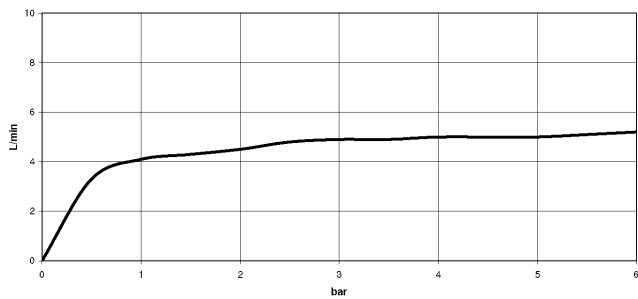

Ducha lateral de masaje articulada sin regulación de caudal FlowReduce - Cromo

IMO

28 518 782

- Alcahofa de ducha Ø 55mm
- Articulación esférica giratoria 25° (en todas las direcciones)
- Chorro efecto lluvia
- Sistema antical
- Roseta 60 x 60 mm
- Racor 1/2"
- Caudal máx. 5 l/min
- Este producto puede ayudar a un edificio a cumplir con los requisitos de los sistemas de certificación ecológica de edificios: LEED®, BREEAM®, DGNB

Complementos recomendados

- Cuerpo empotrado -** 35 085 970 90
- Profundidad de montaje mín. 90 mm
 - Profundidad de montaje máx. 163 mm

28 518 782
mm [inches]

Diagrama de flujo

Diagrama de trayectoria

Certificado