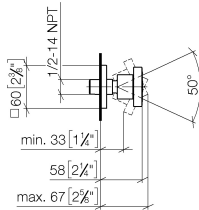

Ducha lateral de masaje articulada sin regulación de caudal FlowReduce - Cromo

IMO

28 518 782

- Alcahofa de ducha Ø 55mm
- Articulación esférica giratoria 25° (en todas las direcciones)
- Chorro efecto lluvia
- Sistema antical
- Roseta 60 x 60 mm
- Racor 1/2"
- Caudal máx. 5 l/min
- Este producto puede ayudar a un edificio a cumplir con los requisitos de los sistemas de certificación ecológica de edificios: LEED®, BREEAM®, DGNB

Complementos recomendados

- Cuerpo empotrado -** 35 085 970 90
- Profundidad de montaje mín. 90 mm
 - Profundidad de montaje máx. 163 mm

28 518 782
mm [inches]

Diagrama de flujo

Diagrama de trayectoria

Certificado

WRAS_1809018. IAPMO_4976 (5). LGA_38651.

28 518 782

Lista de piezas de recambios

N°	Número de artículo	Denominación	Cantidad de montaje	Plazo de entrega
1	09 14 10 098 90	sello	1	2
2	09 27 98 003-00	roseta	1	10
3	09 31 11 048 90	varilla	1	2
4	09 23 30 026-00	tuerca	1	10
5	09 14 15 010 90	anillo	1	2
6	09 16 01 014 90	anillo	1	2
7	09 23 01 048 90	inhibidor de reflujo	1	2
8	09 21 40 016-00	racor	1	10
9	09 14 10 015 90	sello	1	2
10	90 12 05 027 00-00	carcasa (totalmente)	1	10