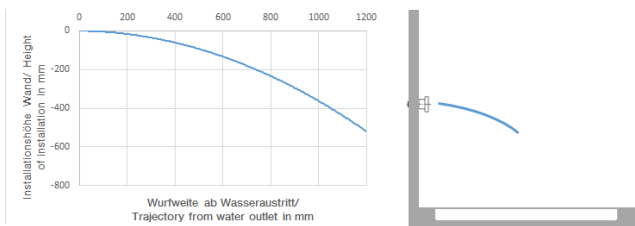

Ducha lateral de masaje articulada sin regulación de caudal FlowReduce - Cromo

IMO

28 518 782

- Alcahofa de ducha Ø 55mm
- Articulación esférica giratoria 25° (en todas las direcciones)
- Chorro efecto lluvia
- Sistema antical
- Roseta 60 x 60 mm
- Racor 1/2"
- Caudal máx. 5 l/min
- Este producto puede ayudar a un edificio a cumplir con los requisitos de los sistemas de certificación ecológica de edificios: LEED®, BREEAM®, DGNB

Complementos recomendados

- Cuerpo empotrado -** 35 085 970 90
- Profundidad de montaje mín. 90 mm
 - Profundidad de montaje máx. 163 mm

28 518 782
mm [inches]

Diagrama de flujo

Diagrama de trayectoria

Certificado